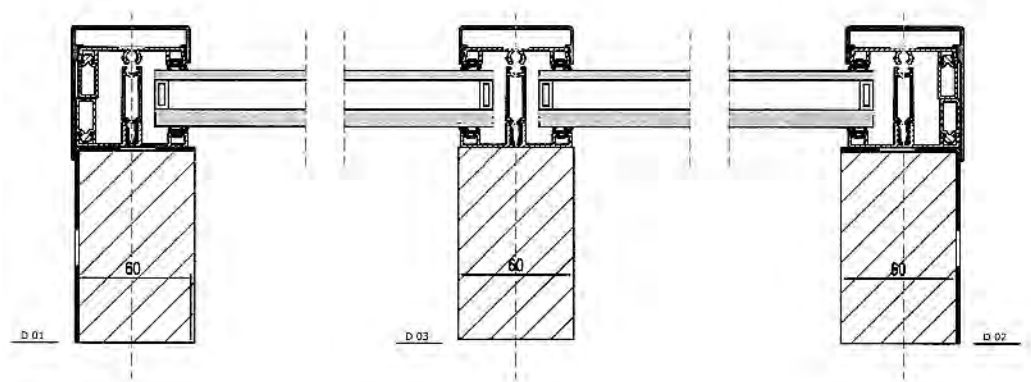

Dakopstand (deze wordt niet meegeleverd)

Isolatie gelaagd glas 6-15-4/4,2
met oversiek dikte 29,5mm

Cellband

Stelbioleig tby glas

Opvoel lat

Aluminium hoekstuk 30x40mm

Eindschofte Hoog kliklijst midden

D 04

L-Profiel RAL 7016/9001

Kliklijst midden RAL7016/9001

RVS Plaatschroef 4,8x50mm

Aldekaprofiel

Vullat

Isolator

Beglazing Thermobel 6-15-4/4,2
met oversiek dikte 29,5mm

Onderprofiel 7,5mm