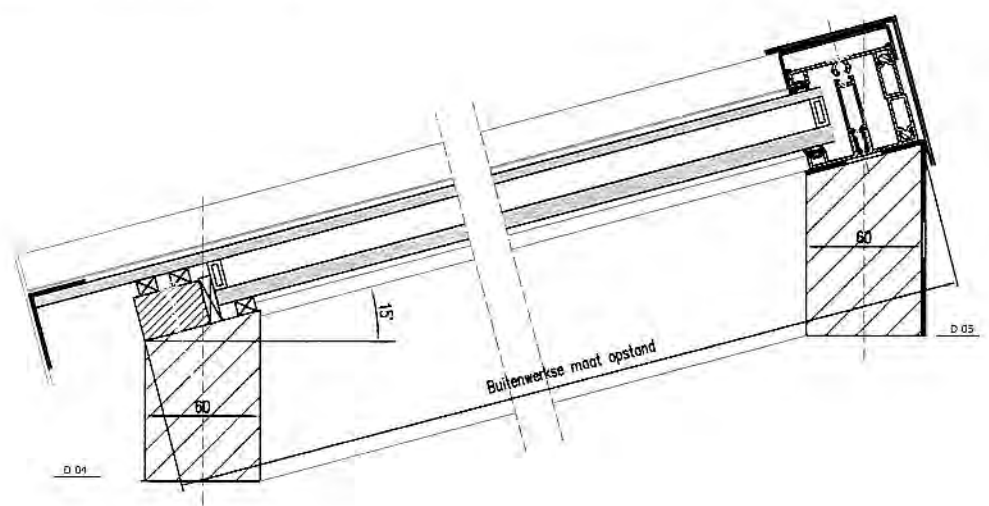

Dakopstand (deze wordt niet meegeleverd)

Isolatie gelaagd glas 6-15-4/4,2
met oversiek dikte 29,5mm

Cellband

Stelbioleig tby glas

Opvoel lat

Aluminium hoekstuk 30x40mm

Eindschofte Hoog kliklijst midden

D 04

L-Profiel RAL 7016/9001

Kliklijst midden RAL7016/9001

RVS Plaatschroef 4,8x50mm

Aldekaprofiel

Vullat

Isolator

Beglazing Thermobel 6-15-4/4,2
met oversiek dikte 29,5mm

Onderprofiel 7,5mm